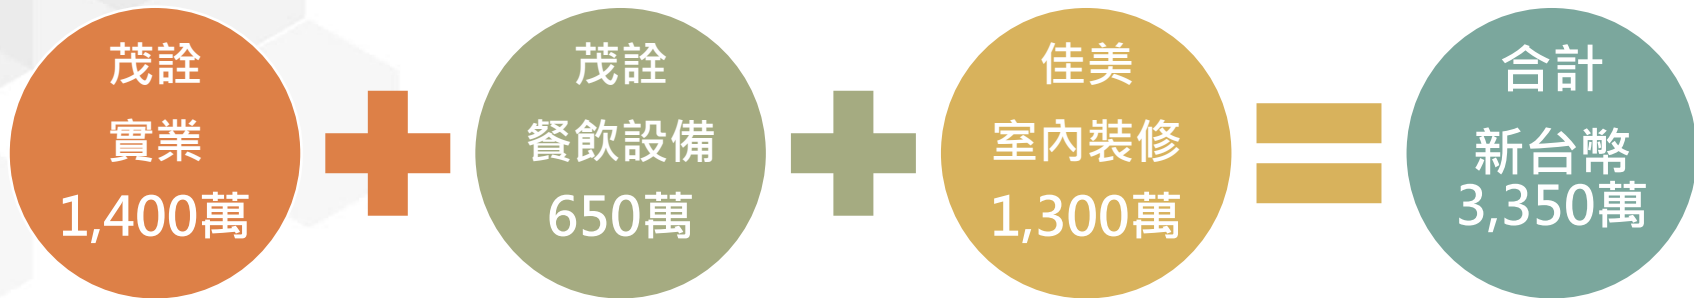

茂詮餐飲設備有限公司

佳美國際室內裝修有限公司

公司簡介暨代表性實績

1 公司介紹

關於茂詮&佳美

- 公司創立時間：2008年12月
- 整合不鏽鋼工廠：在台北、高雄皆有長期合作的不鏽鋼工廠，工廠的師傅，工作年資5-30年，經驗非常豐富。
- 專業設計監造團隊：擁有14位專案設計&監造工程人員，負責洽談規劃及工程品質管制。

每位皆曾負責過單一合約金額1,000萬以上的廚房工程經驗

- 公司資本額：